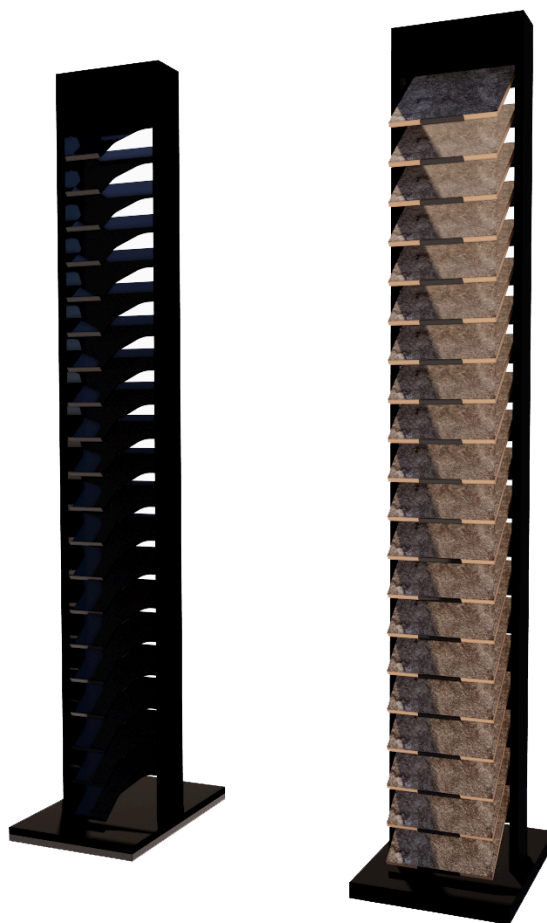

TOTEM PARA CHIP

REF: STTOTEMCHIP

Fabricação em aço com pintura eletrostática.

Fechamentos e base em MDF preto

Chip no formato 20x20

Clique aqui para ver:

<https://www.instagram.com/p/DB8_qeUxBsn/?img_index=1>