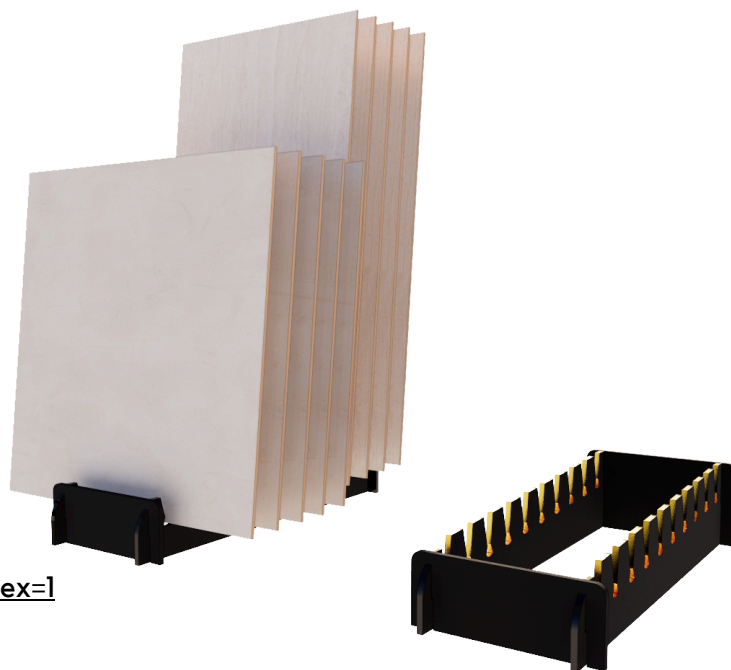

EXPOSITORES MDF

MULTIFORMATOS

REF: STMULT80

Fabricado em MDF.

Capacidade: 10 peças

Formatos:

60x60; 70x70; 80x80 90x90 e 60x120

Clique aqui para ver:

<https://www.instagram.com/p/C6t9liIPBBK/?img_index=1>