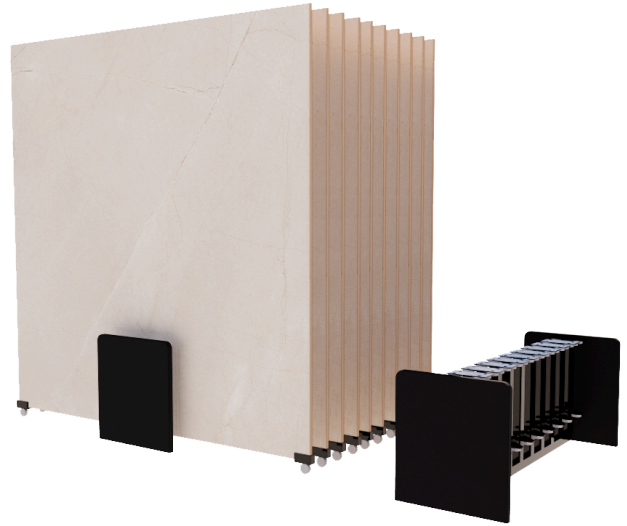

NOSSOS
produtos

EXPOSITORES DE AÇO

CARRINHO 120x120

REF: STCAR120

Fabricado com estrutura em aço e fechamento em MDF.

Acabamento: Pintura eletrostática

Capacidade: 10 peças

Indicado para grandes formatos até 120x120.

Clique aqui para ver:

https://www.instagram.com/p/DCgsn6sRaFD/?img_index=1

CARRINHO LASTRA I

REF: STCAR180

Fabricado com estrutura em aço e fechamento em MDF.

Acabamento: Pintura eletrostática

Capacidade: 10 peças

Indicado para lastras até 90X180

Clique aqui para ver:

https://www.instagram.com/p/C6ygTV6LVcQ/?img_index=1

STANFER
EXPOSITORES

EXPOSITORES DE AÇO

CARRINHO LASTRA III

REF: STCAR184

Fabricado com estrutura em aço.
Acabamento: Pintura eletrostática
Capacidade: 10 peças
Indicado para lastras até 94X184

Clique aqui para ver:

https://www.instagram.com/p/C_BpxovPh6-/?img_index=2

EXPOSITORES DE AÇO

EXPOSITOR CHIP DE MESA

REF: STCHIPMESA01

Fabricado em aço dobrado.

Acabamento: pintura eletrostática.

Capacidade: 10 peças