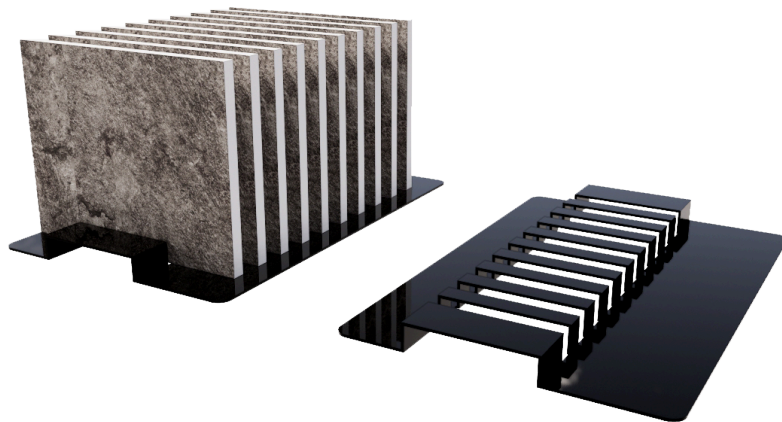

Clique aqui para ver:

https://www.instagram.com/p/C_BpxovPh6-/?img_index=2

EXPOSITORES DE AÇO

EXPOSITOR CHIP DE MESA

REF: STCHIPMESA01

Fabricado em aço dobrado.

Acabamento: pintura eletrostática.

Capacidade: 10 peças

Indicado para pequenos formatos:

20x20; 25x25; 30x30; 7,5x25; 10x20; 10x40; Hexagonais

Clique aqui para ver:

https://www.instagram.com/p/C6HTJHGv3x5/?img_index=1

TOTEM PARA CHIP

REF: STTOTEMCHIP

Fabricação em aço com pintura eletrostática.

Clique aqui para ver:

<https://www.instagram.com/p/DCrFTMaRhZN/>

LIVRO 10 PAGINAÇÕES

REF: STCAR340/10P

Fabricado com estrutura em aço.
Acabamento: Pintura eletrostática
Capacidade: 10 folhas ajustáveis
Ajuste mínimo: até 0,60m
Ajuste máximo: até 1,20m